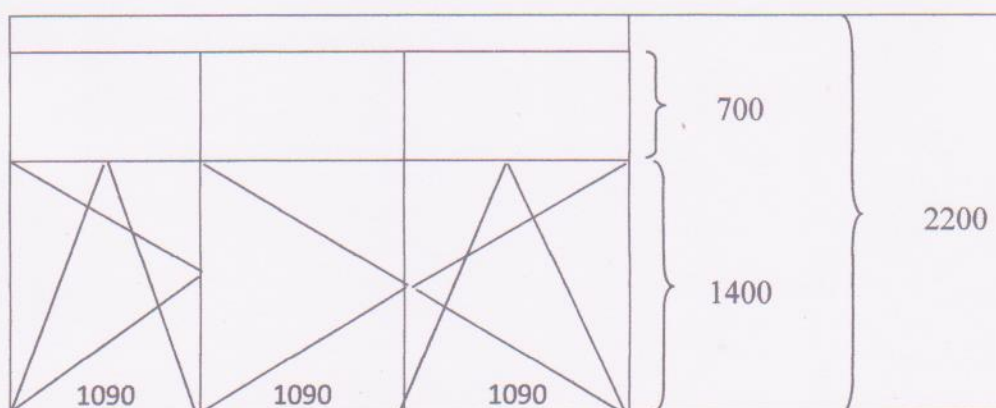

**HRVATSKI CRVENI KRIŽ**

**GRADSKO DRUŠTVO CRVENOG KRIŽA RIJEKA**

*utemeljeno 1881. godine*

**Prilog: skica Jednostavnoj nabavi broj: 01 / 2019.**

- **KOMBINIRANA STIJENA 1**      veličine 3270 x 2220      - 3 komada

- **KOMBINIRANA STIJENA 2**      2      veličine 3270 x 2265      - 2 komada

- KOMBINIRANA STIJENA 3      veličine 1640 X 2220    - 1 komad

- KOMBINIRANA STIJENA 4      veličine 2050 x 2220    - 1 komad