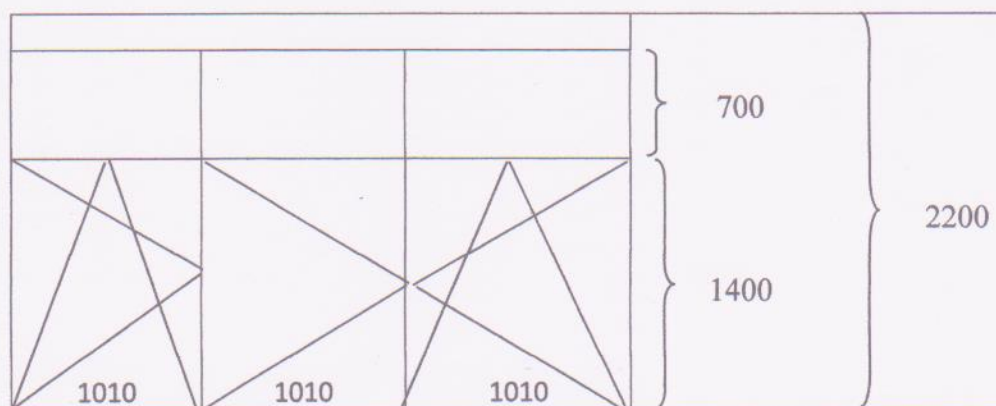

**HRVATSKI CRVENI KRIŽ**

**GRADSKO DRUŠTVO CRVENOG KRIŽA RIJEKA**

*utemeljeno 1881. godine*

**Prilog: skica Jednostavnoj nabavi broj: 01 / 2019.**

- **KOMBINIRANA STIJENA 1**      veličine 3270 x 2220      - 3 komada

- **KOMBINIRANA STIJENA 2**      2      veličine 3270 x 2265      - 2 komada

- KOMBINIRANA STIJENA 3      veličine 1640 X 2220    - 1 komad

- KOMBINIRANA STIJENA 4      veličine 2050 x 2220    - 1 komad