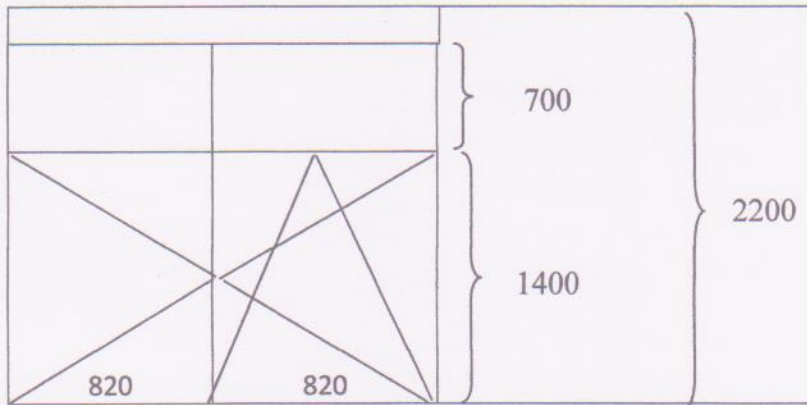

**HRVATSKI CRVENI KRIŽ**

**GRADSKO DRUŠTVO CRVENOG KRIŽA RIJEKA**

*utemeljeno 1881. godine*

**Prilog: skica Jednostavnoj nabavi broj: 01 / 2019.**

- **KOMBINIRANA STIJENA 1**      veličine 3270 x 2220      - 3 komada

- **KOMBINIRANA STIJENA 2**      2      veličine 3270 x 2265      - 2 komada

- KOMBINIRANA STIJENA 3      veličine 1640 X 2220    - 1 komad

- KOMBINIRANA STIJENA 4      veličine 2050 x 2220    - 1 komad